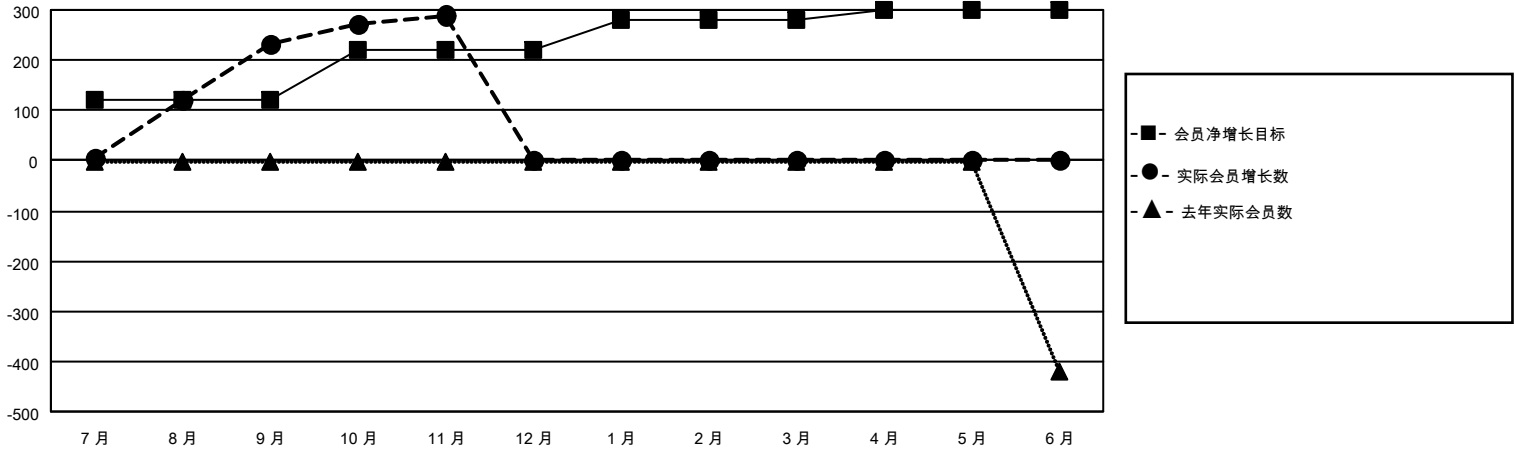

# MONTHLY MEMBERSHIP PROGRESS REPORT

地点 CHINA

District 383

Results as of: 11/30/2020

分会			
成果 2020-2021			
季	新分会目标	新会	会员流失的分会
7月/8月/9月	0	0	0
10月/11月/12月	0	0	0
1月/2月/3月	0	0	0
4月/5月/6月	0	0	0

位会员@每位须缴			
成果 2020-2021			
季	会员净增长目标	实际会员增长数	实际退会会员 (包括转会)
7月/8月/9月	120	261	9
10月/11月/12月	100	64	2
1月/2月/3月	60	0	0
4月/5月/6月	20	0	0

目标与实际新会累积

目标和实际会员累积

已取消的分会: 0	53 CLUBS OF 77 增添1位或以上的新会员	<b>性别分布</b> 男                    975 (63.31%) 女                    565 (36.69%)
<b>放弃的会员</b> 过世                    0 分会已取消            0 其他                    11 <b>总计</b> 11	<a href="#">点击这里取得累计会员数据</a>	总计家庭单位会员数                    172  支付减半会费的家庭会员                87