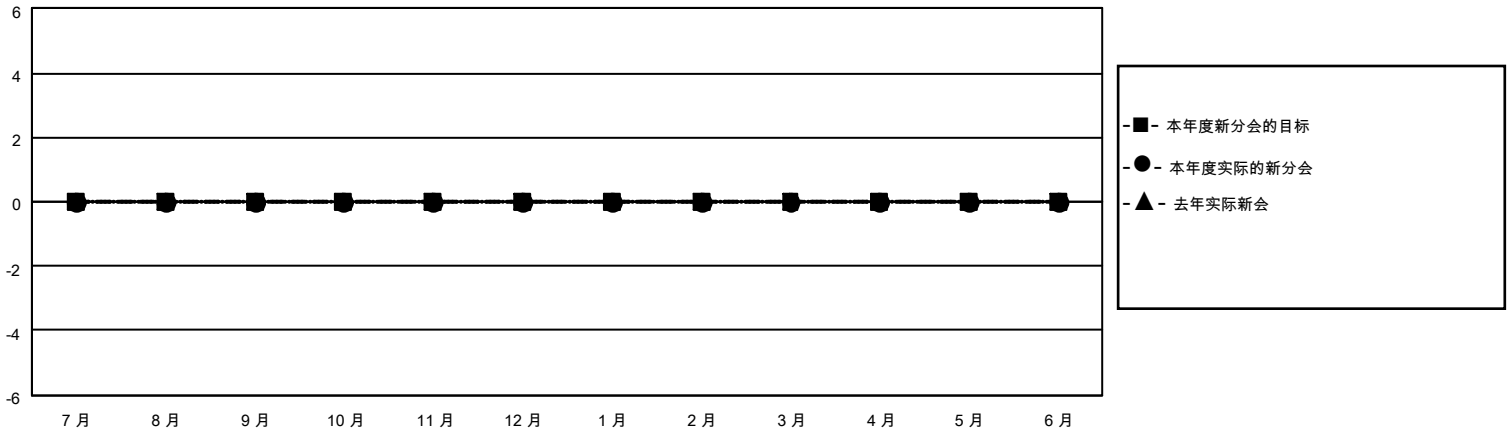

# MONTHLY MEMBERSHIP PROGRESS REPORT

地点 CHINA

District 383

Results as of: 11/30/2020

分会			
成果 2020-2021			
季	新分会目标	新会	会员流失的分会
7月/8月/9月	0	0	0
10月/11月/12月	0	0	0
1月/2月/3月	0	0	0
4月/5月/6月	0	0	0

位会员@每位须缴			
成果 2020-2021			
季	会员净增长目标	实际会员增长数	实际退会会员 (包括转会)
7月/8月/9月	120	261	9
10月/11月/12月	100	64	2
1月/2月/3月	60	0	0
4月/5月/6月	20	0	0

目标与实际新会累积

目标和实际会员累积

已取消的分会: 0	53 CLUBS OF 77 增添1位或以上的新会员	<b>性别分布</b> 男                    975 (63.31%) 女                    565 (36.69%)
<b>放弃的会员</b> 过世                    0 分会已取消            0 其他                    11 <b>总计</b> 11	<a href="#">点击这里取得累计会员数据</a>	总计家庭单位会员数                    172  支付减半会费的家庭会员                87